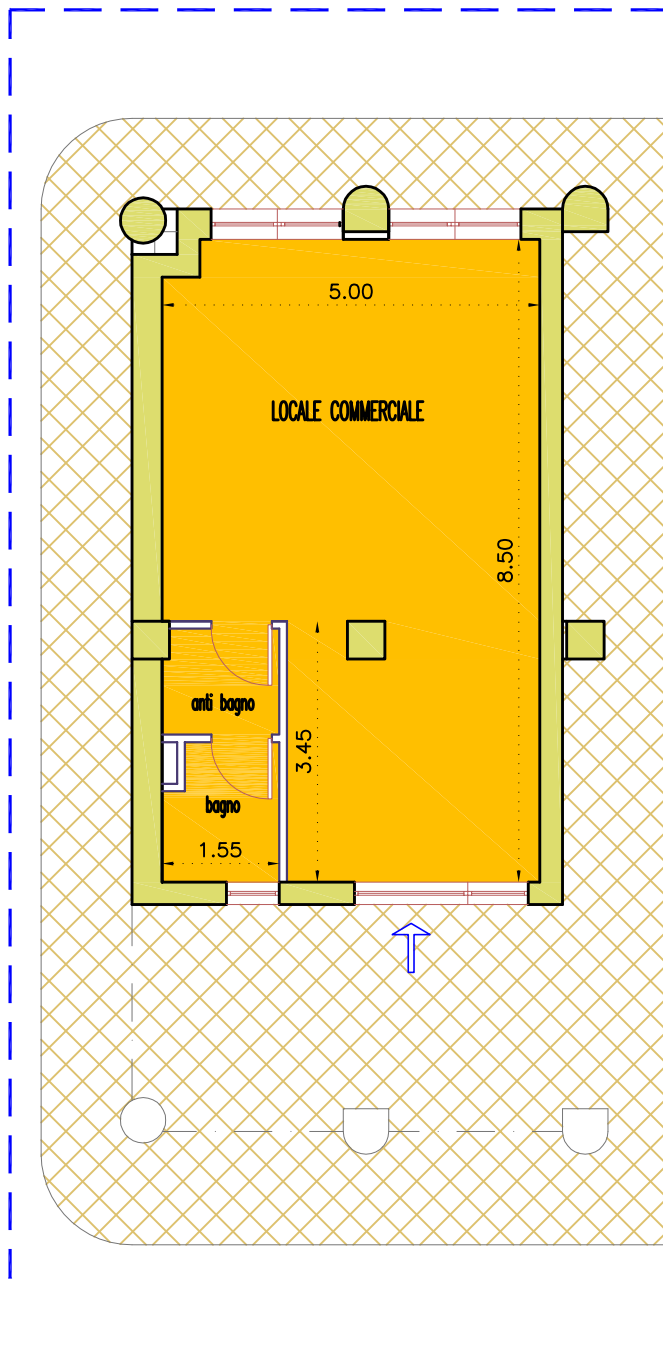

# PIANO TERRA - FABBRICATO "C"

SUPERFICIE UTILE 44,00 mq