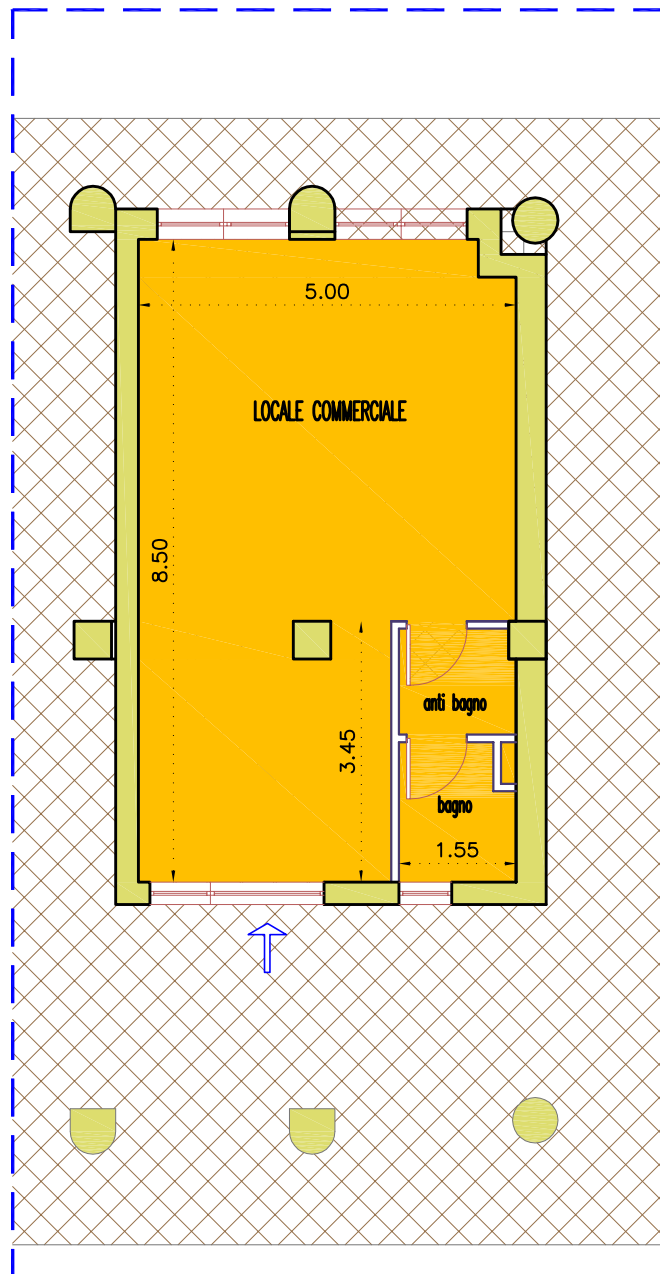

PIANO TERRA - FABBRICATO "C"

SUPERFICIE UTILE 44,00 mq