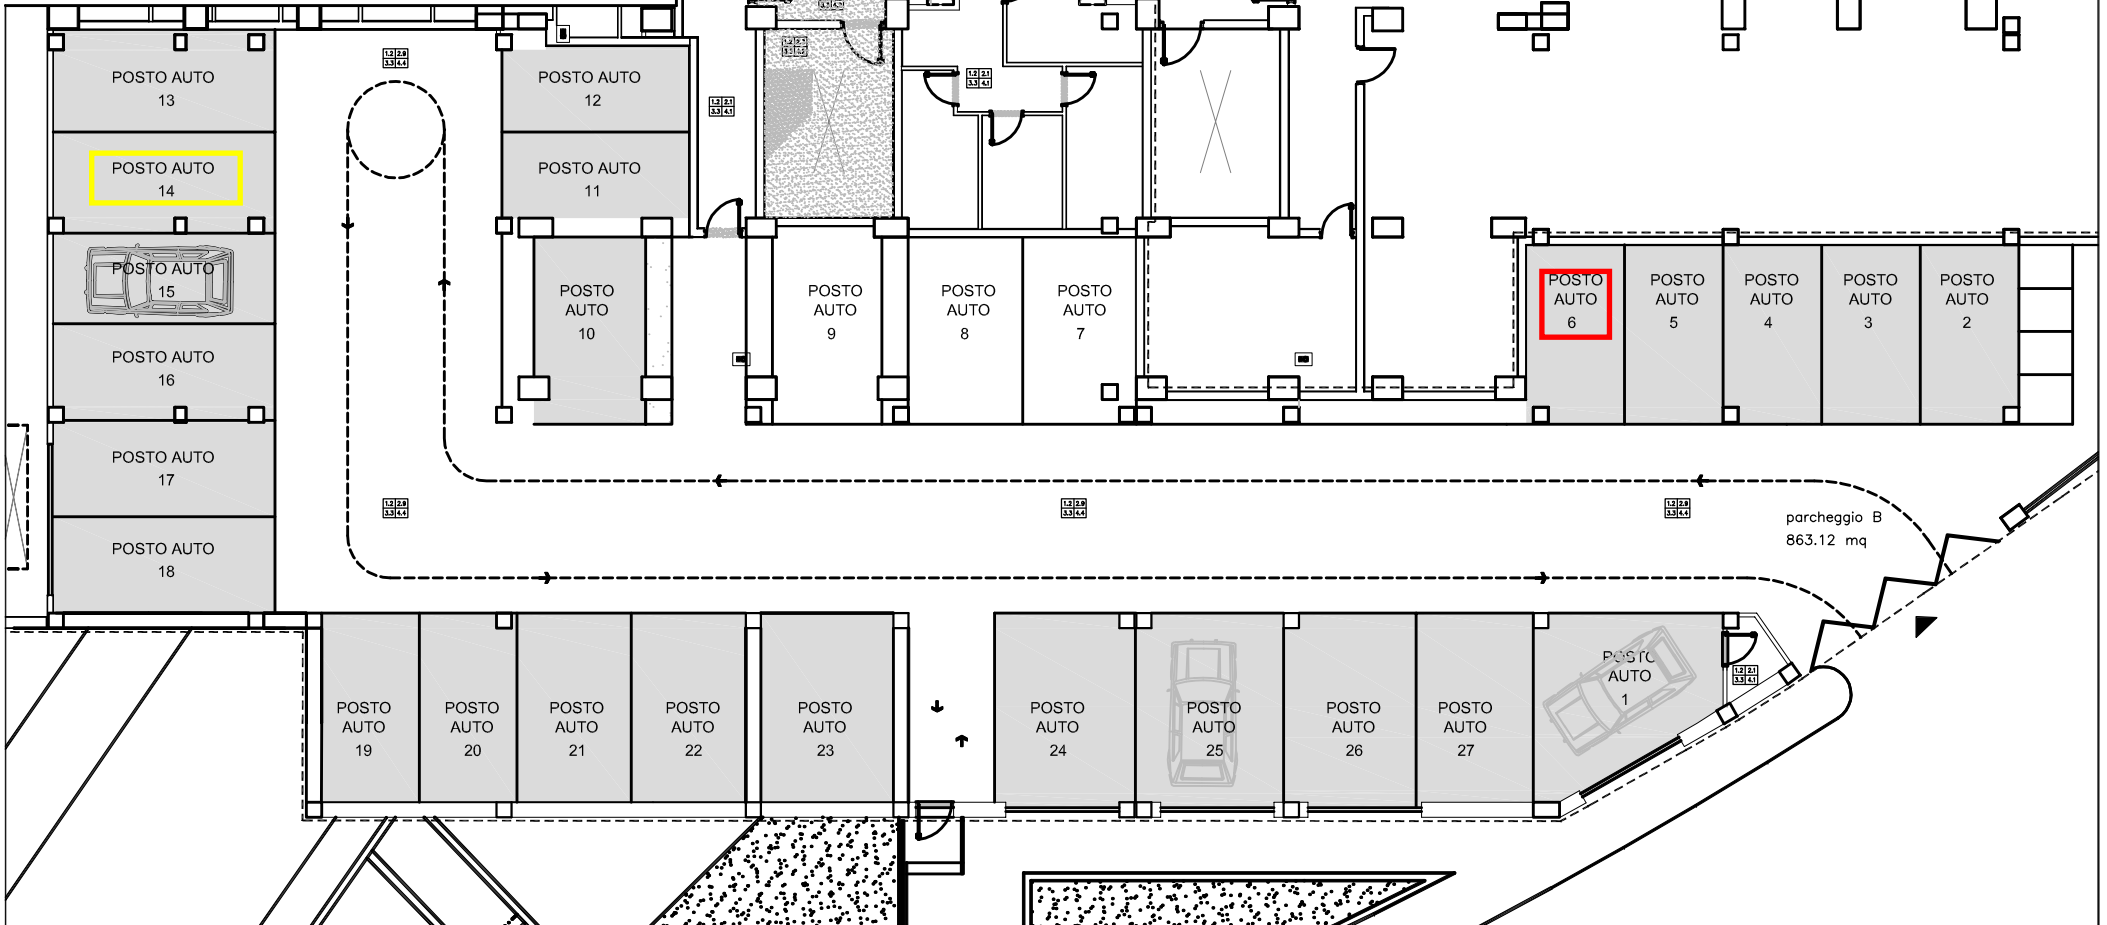

PIANTA PIANO INTERRATO - DEPOSITI scala 1:200

PIANTA PIANO 12

Locale condominiale mq. 71.00 (su)