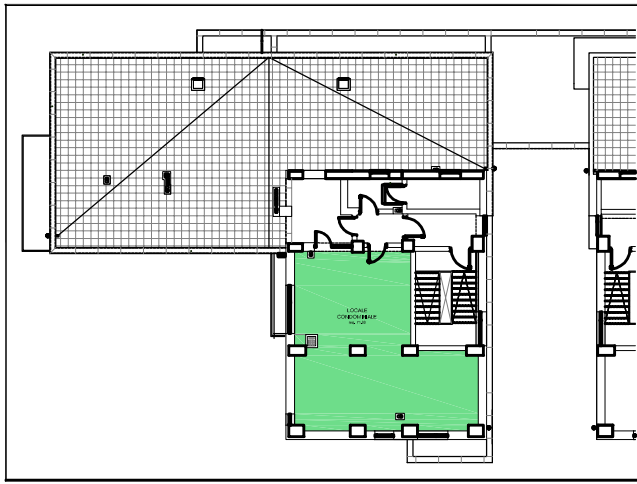

PIANTA PIANO INTERRATO - DEPOSITI scala 1:200

PIANTA PIANO 12

Locale condominiale mq. 71.00 (su)