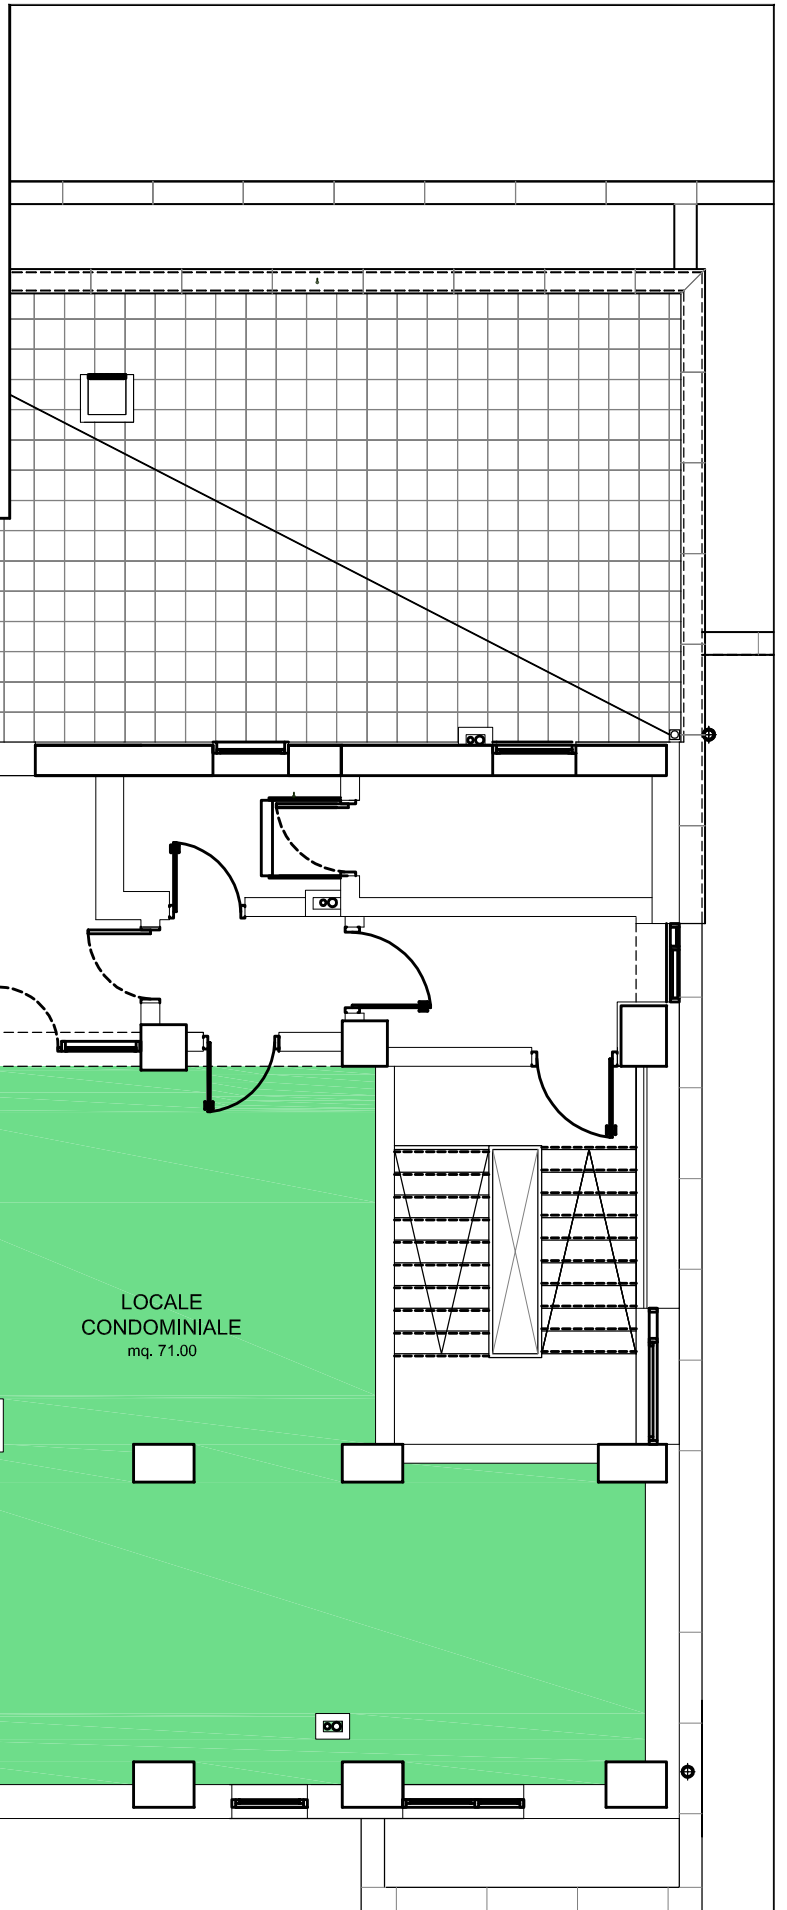

PIANTA PIANO INTERRATO - DEPOSITI scala 1:200

PIANTA PIANO 12

Locale condominiale mq. 71.00 (su)