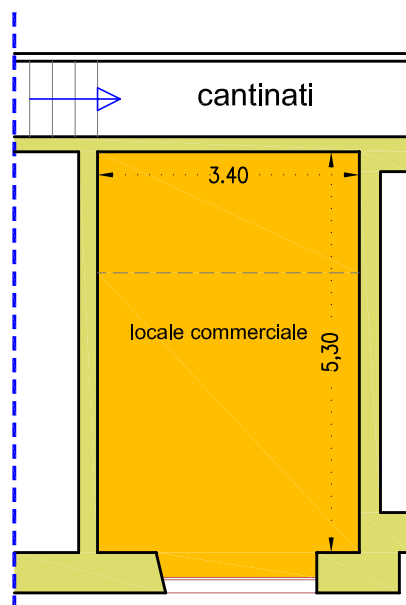

PIANO TERRA
H=2.90 mt

 Via Risorgimento 18

SUPERFICIE UTILE 18.00 mq