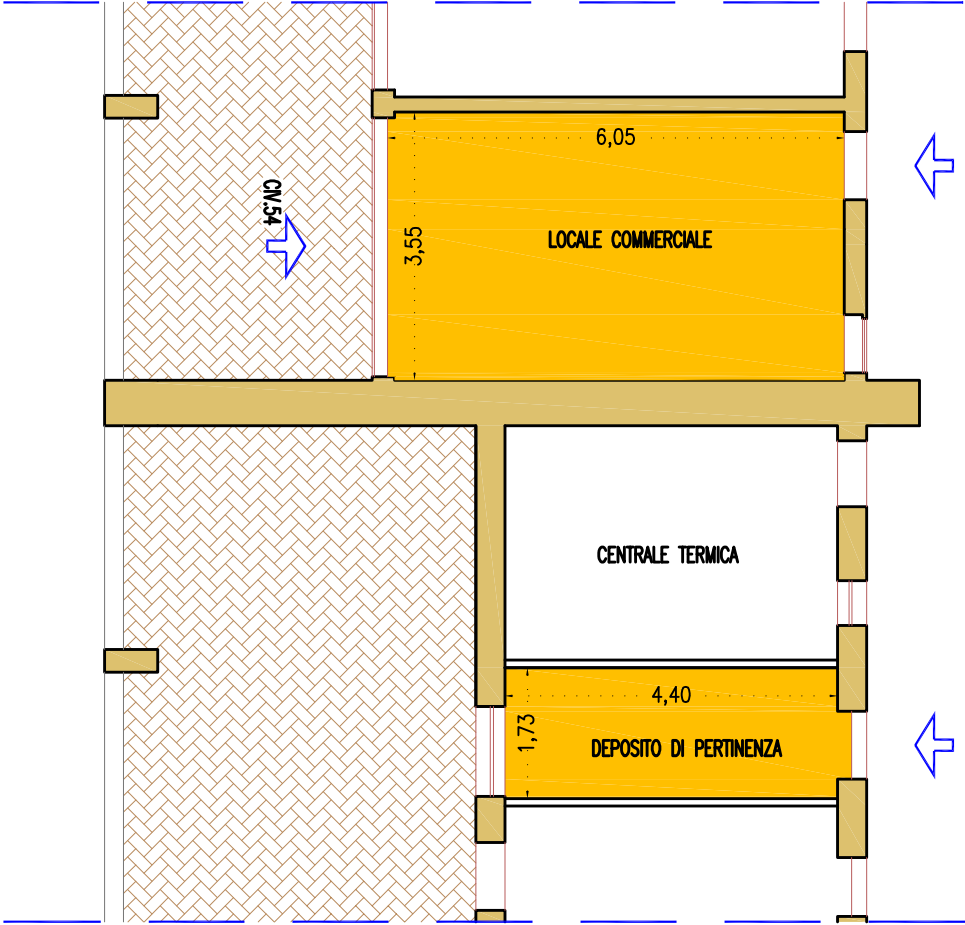

PIANO TERRA

SUPERFICIE UTILE 21,00 mq