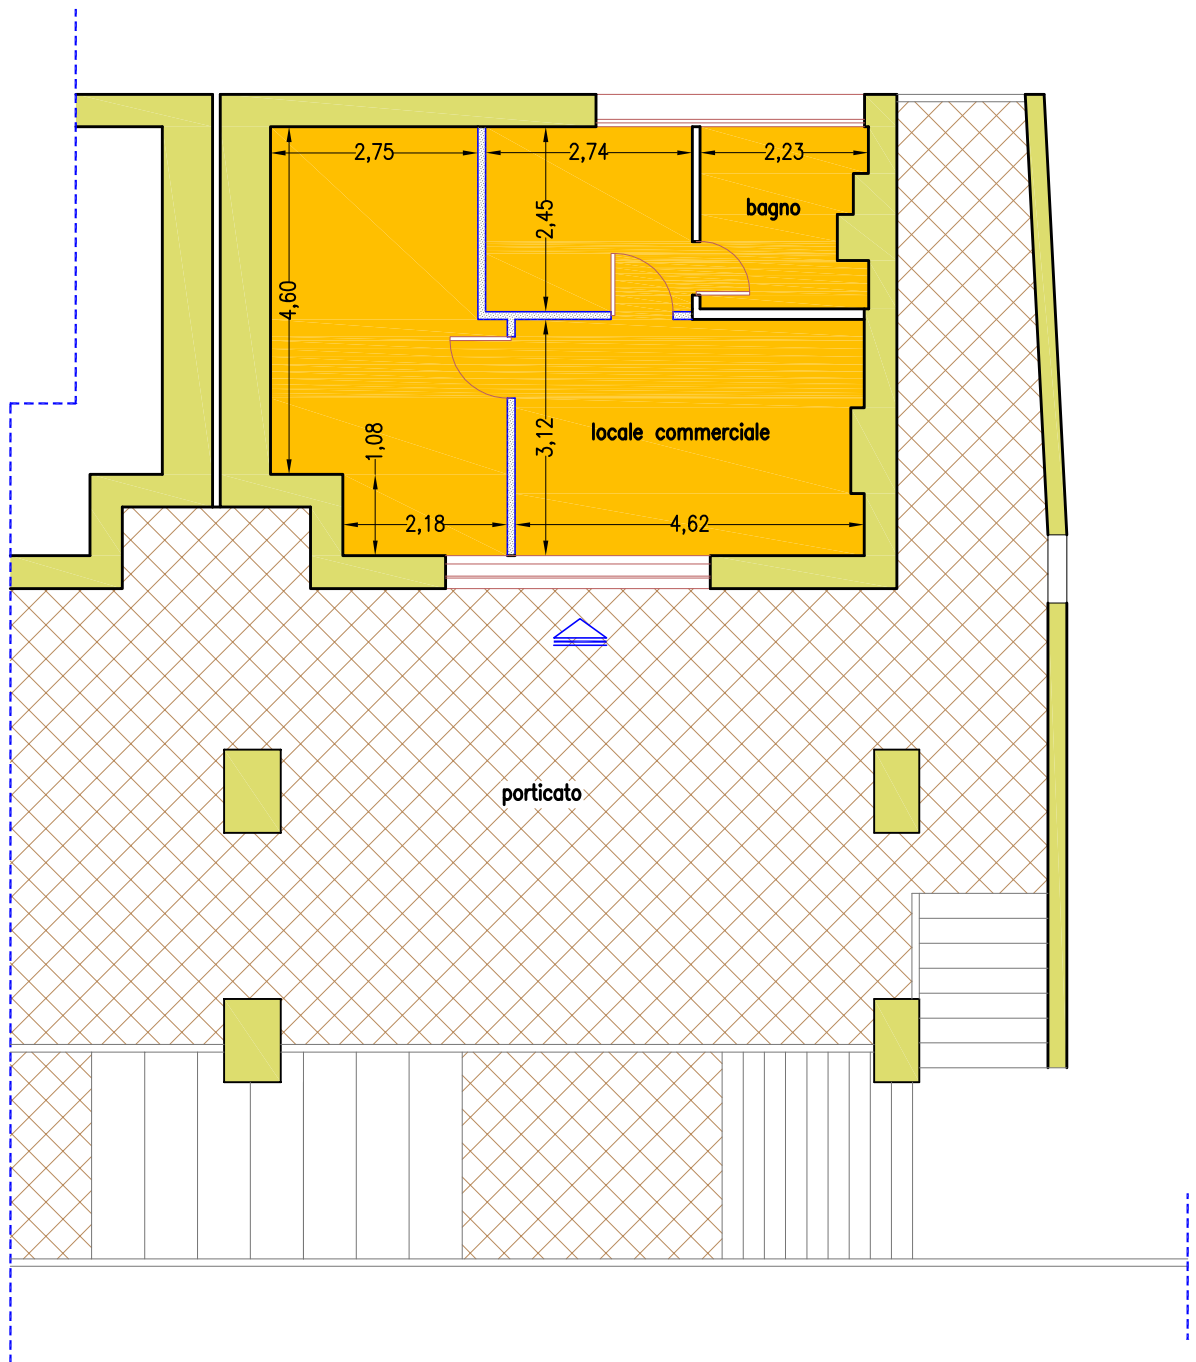

PIANO TERRA

SUPERFICIE UTILE 42,00 mq