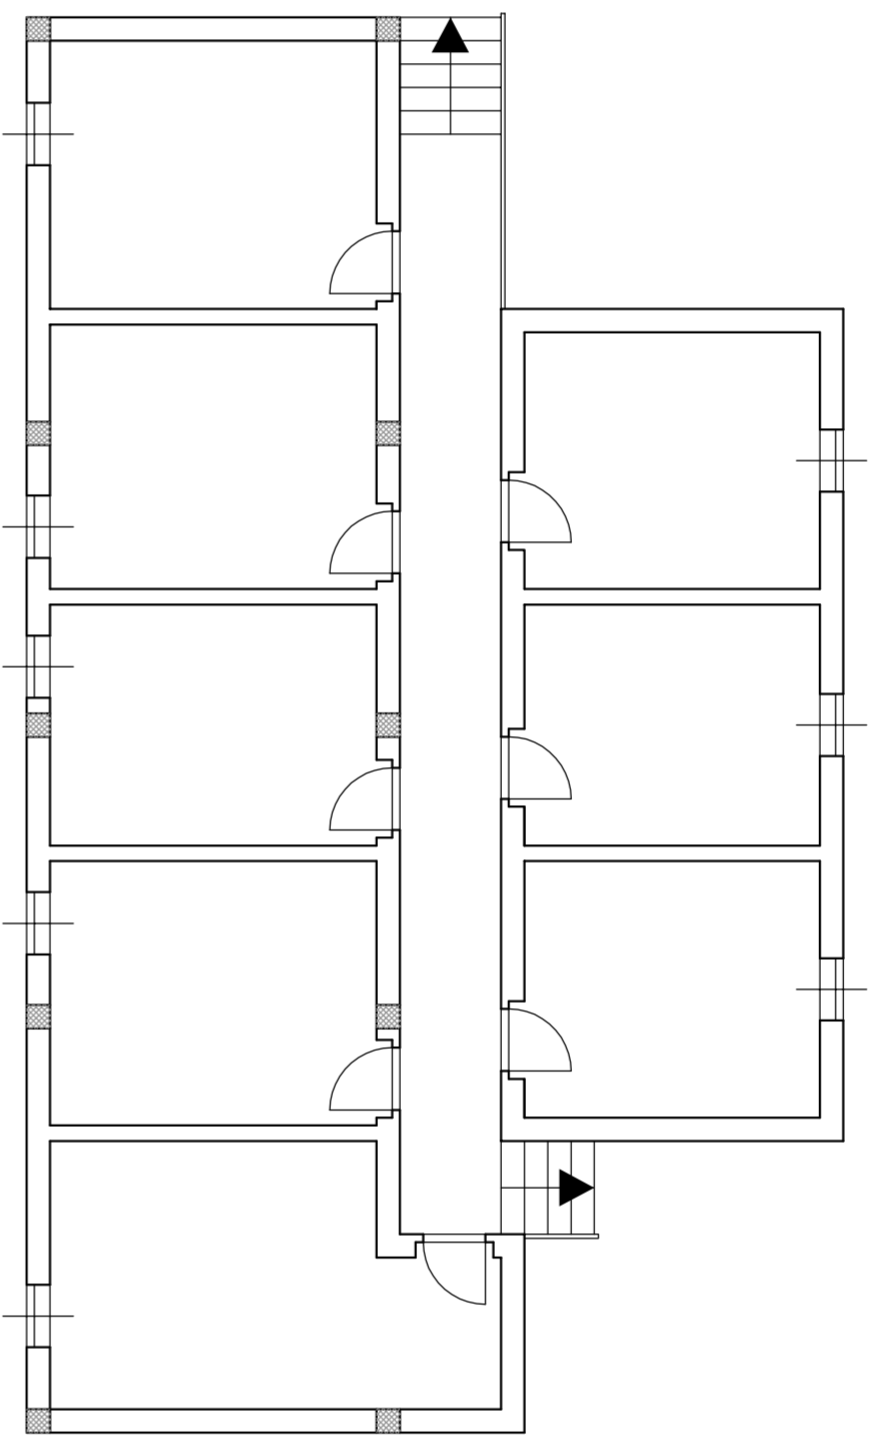

Collaboratore
 Geom. Nicola LUCIA

UNITA' DI DIREZIONE : INTERVENTI COSTRUTTIVI - RECUPERO - ESPROPRI

00.07a
 elaborato: Intervento di
**DEMOLIZIONE CONTROLLATA DI
 N° 2 FABBRICATI PER
 COMPLESSIVI N. 8 ALLOGGI**

ARCHITETTURA
PIANTA piano terra-piano primo
 stato di fatto
 fabbricato "B"

REDAITTO	DATA
VERIFICATO	giugno 2017
APPROVATO	

stato di fatto
 Fabbricato monte
 pianta piano terra

stato di fatto
 Fabbricato monte
 pianta piano primo

prospetto laterale

prospetto laterale