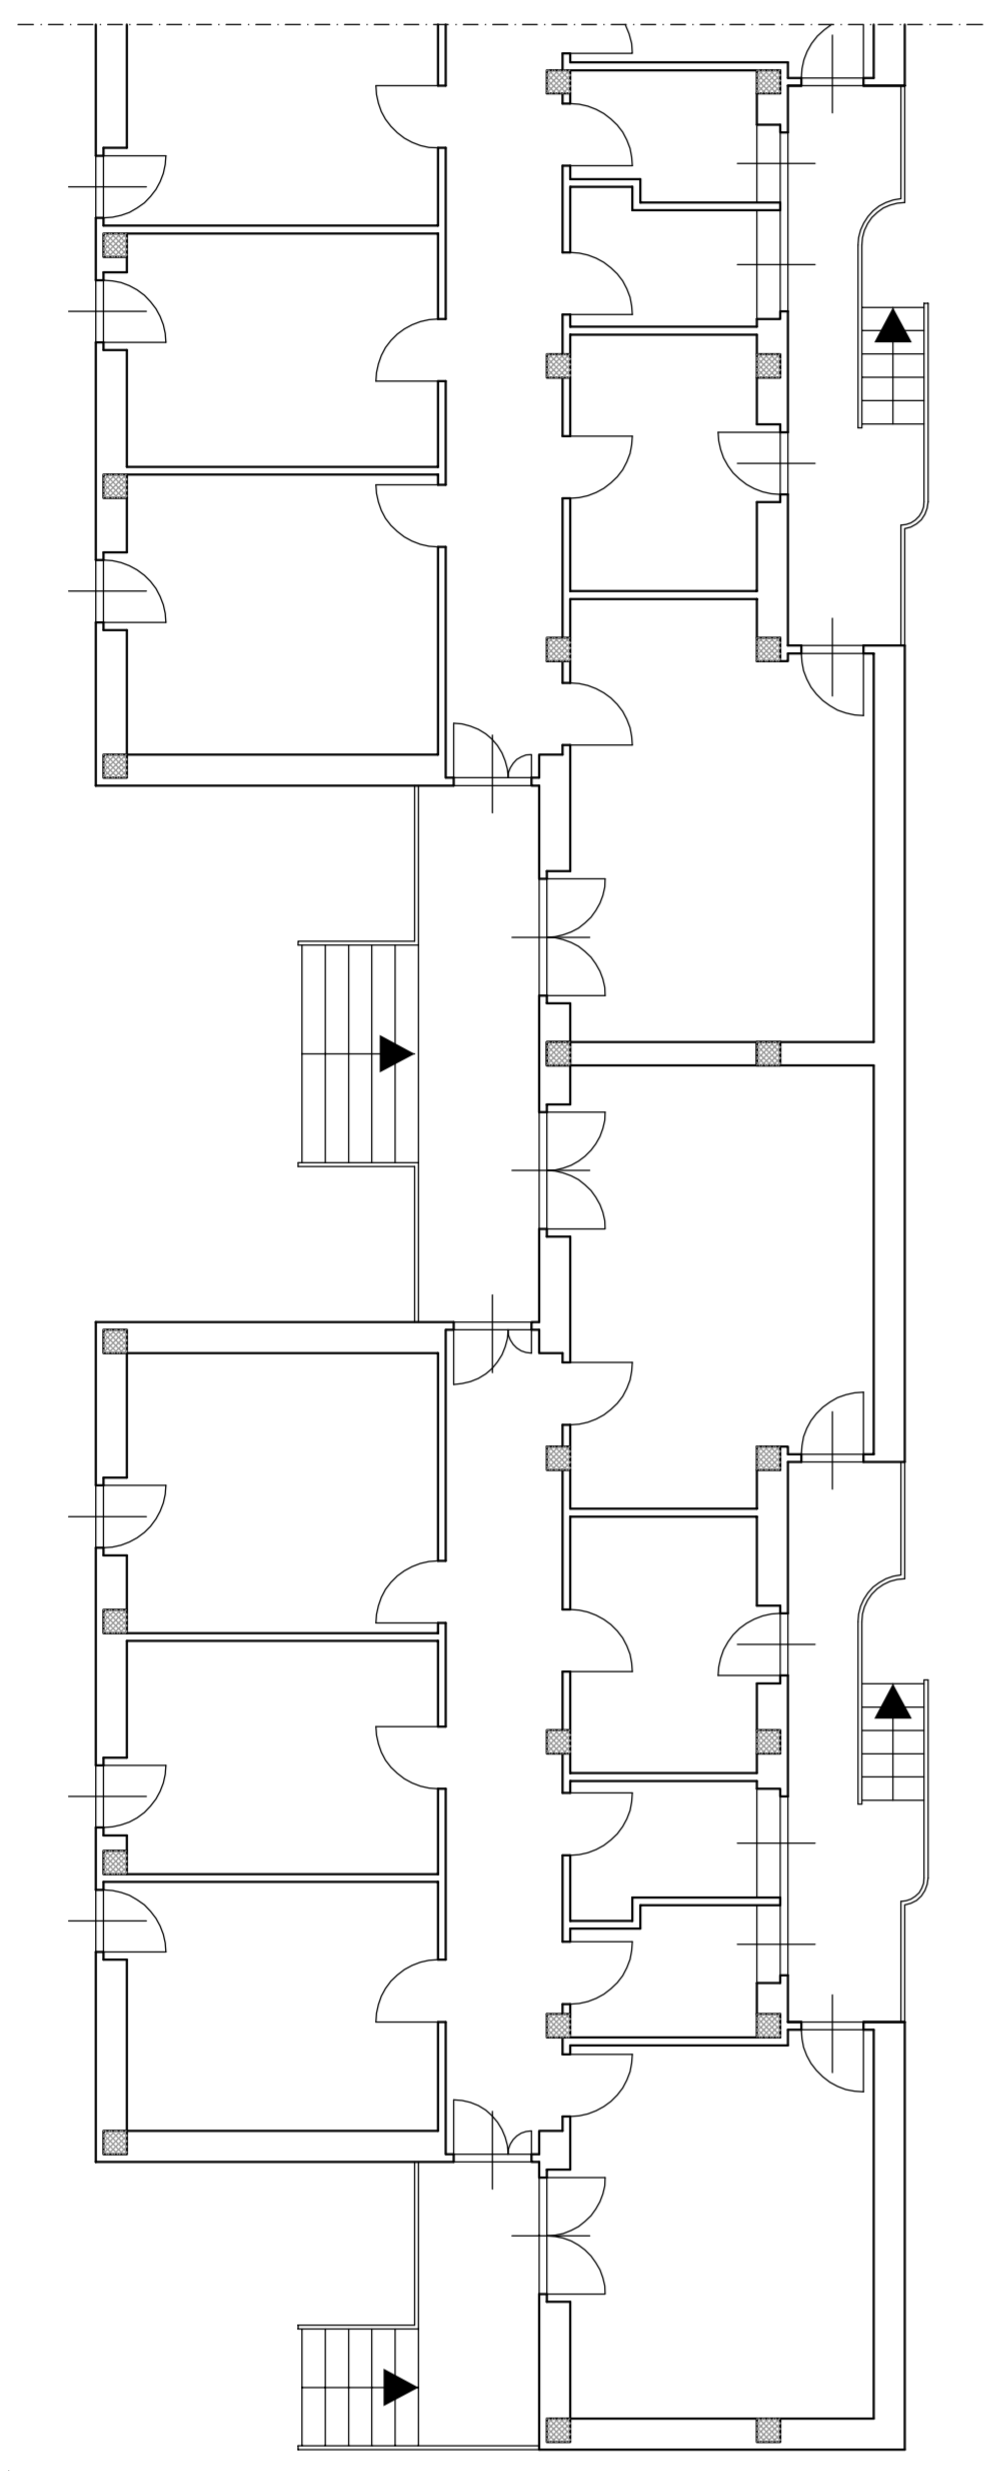

Collaboratore
 Geom. Nicola LUCIA

UNITA' DI DIREZIONE : INTERVENTI COSTRUTTIVI - RECUPERO - ESPROPRI

00.07a
 elaborato: Intervento di
**DEMOLIZIONE CONTROLLATA DI
 N° 2 FABBRICATI PER
 COMPLESSIVI N. 8 ALLOGGI**

ARCHITETTURA
PIANTA piano terra-piano primo
 stato di fatto
 fabbricato "B"

REDAITTO	DATA
VERIFICATO	giugno 2017
APPROVATO	

stato di fatto
 Fabbricato monte
 pianta piano terra

stato di fatto
 Fabbricato monte
 pianta piano primo

prospetto laterale

prospetto laterale