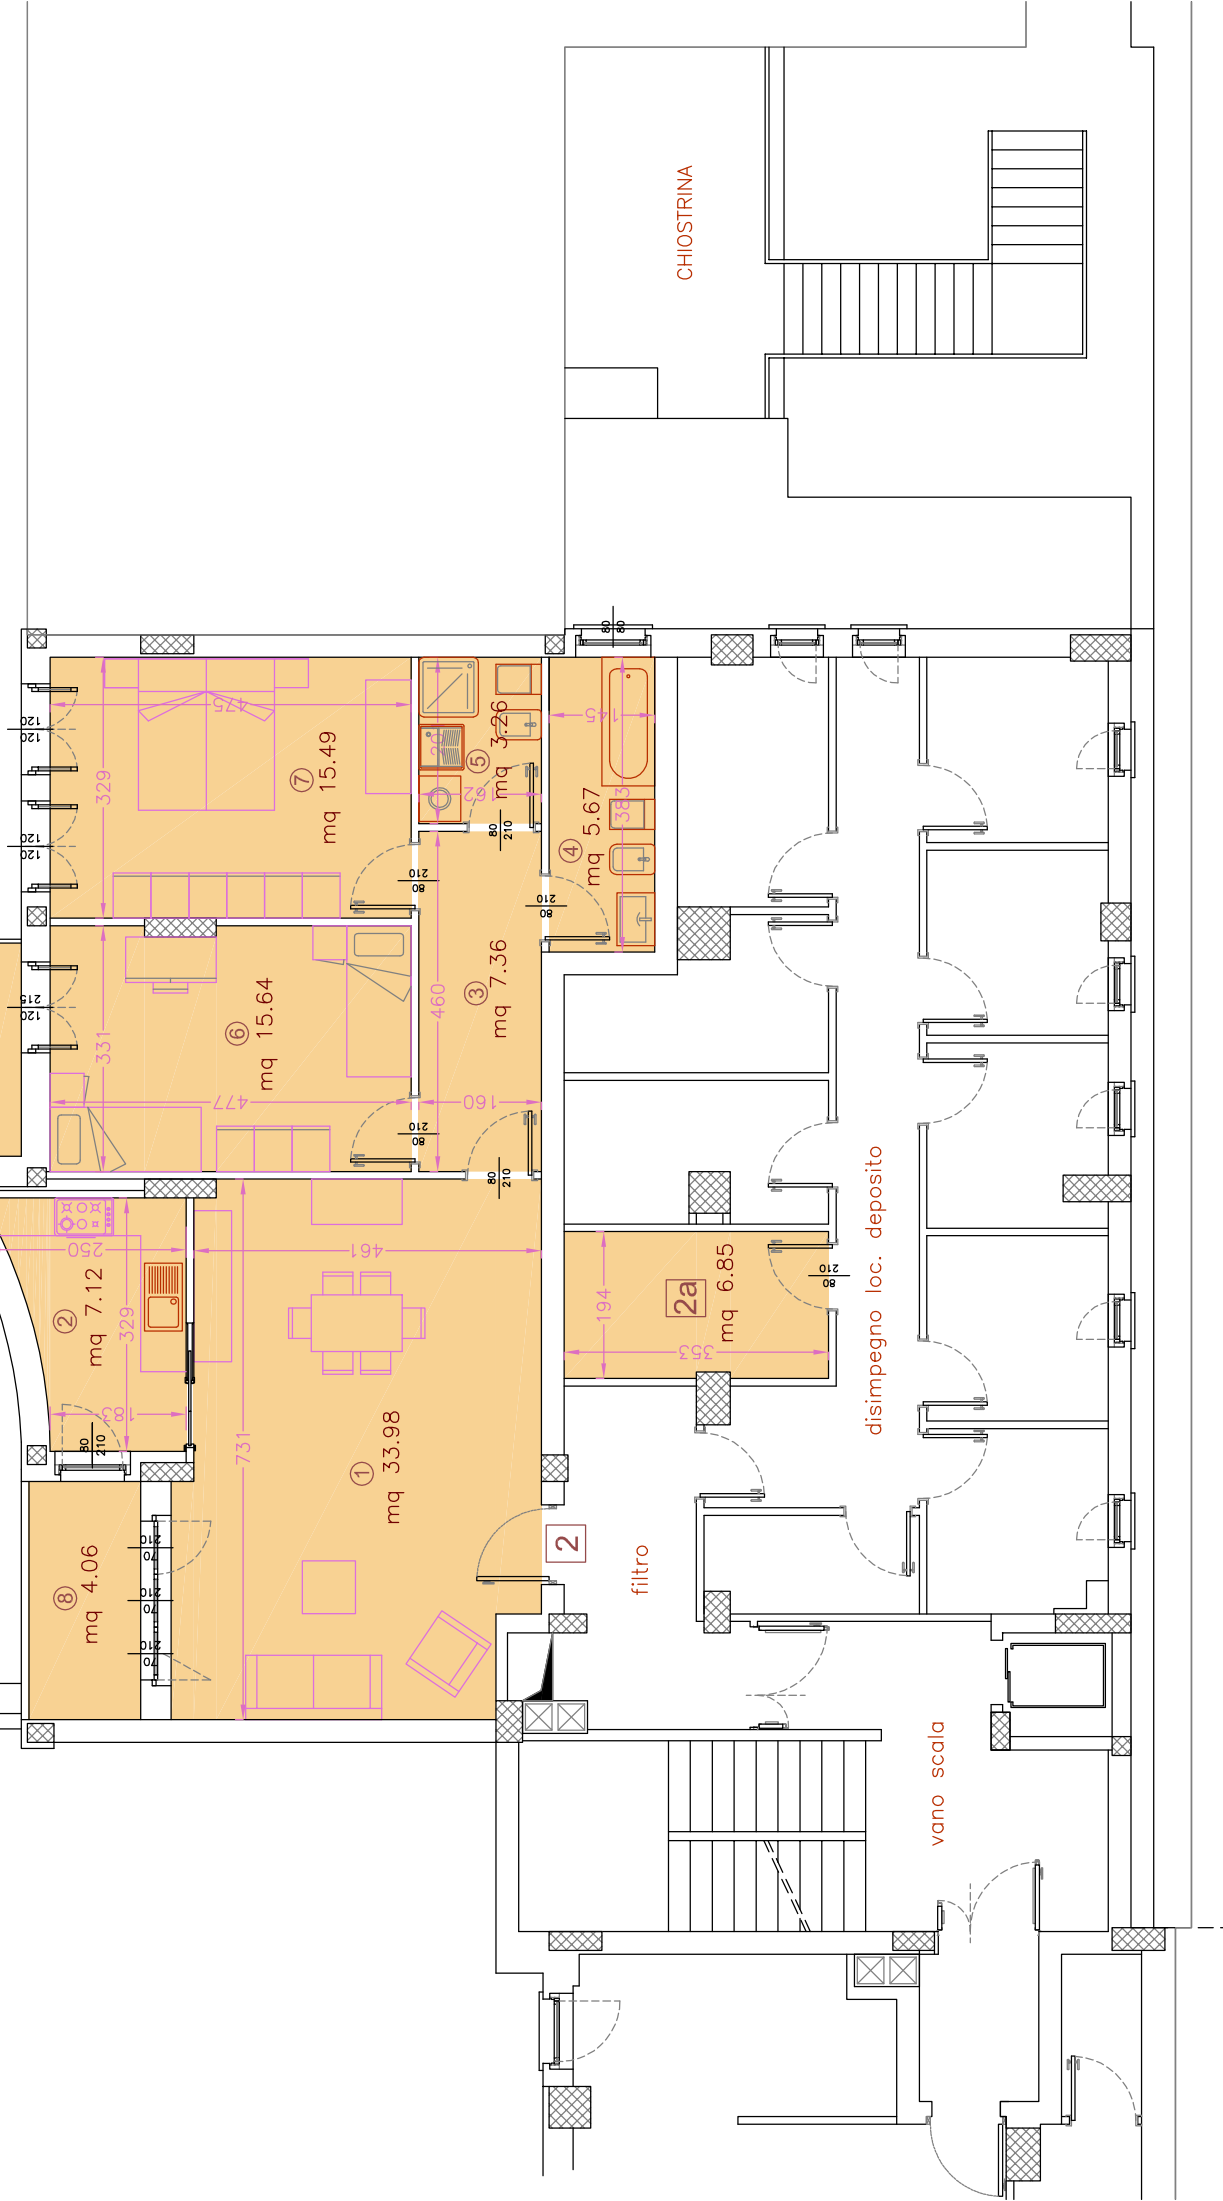

Livello 3
Livello 3

Alloggio n. 1
loc. deposito n. 1a

mq netti 119,88 + (3.80+3.05 balc.)

Livello 4
Livello 4

Alloggio n. 2
loc. deposito n. 2a

mq netti 88,52 + (4,06+3,08 balc.)

CHIOSTRINA

disimpegno loc. deposito

vano scala

filtro

Livello 8 Alloggio n. 8
Livello 8 loc. deposito n. 8a

mq netti 65,55

Livello 8
Livello 8

Alloggio n. 9
loc. deposito n. 9a

Livello 11 Alloggio n. 20
Livello 4 loc. deposito n. 20a

Livello 13 Alloggio n. 26
Livello 4 loc. deposito n. 26a

mq netti 58,99 + (7.60 Balc.)

LIVELLO 4

disimpegno loc. deposito

Livello 13 Alloggio n. 27
Livello 6 loc. deposito n. 27a

mq netti 65,62 + (7.80 Balc.)

Livello 13 Alloggio n. 28
Livello 6 loc. deposito n. 28a